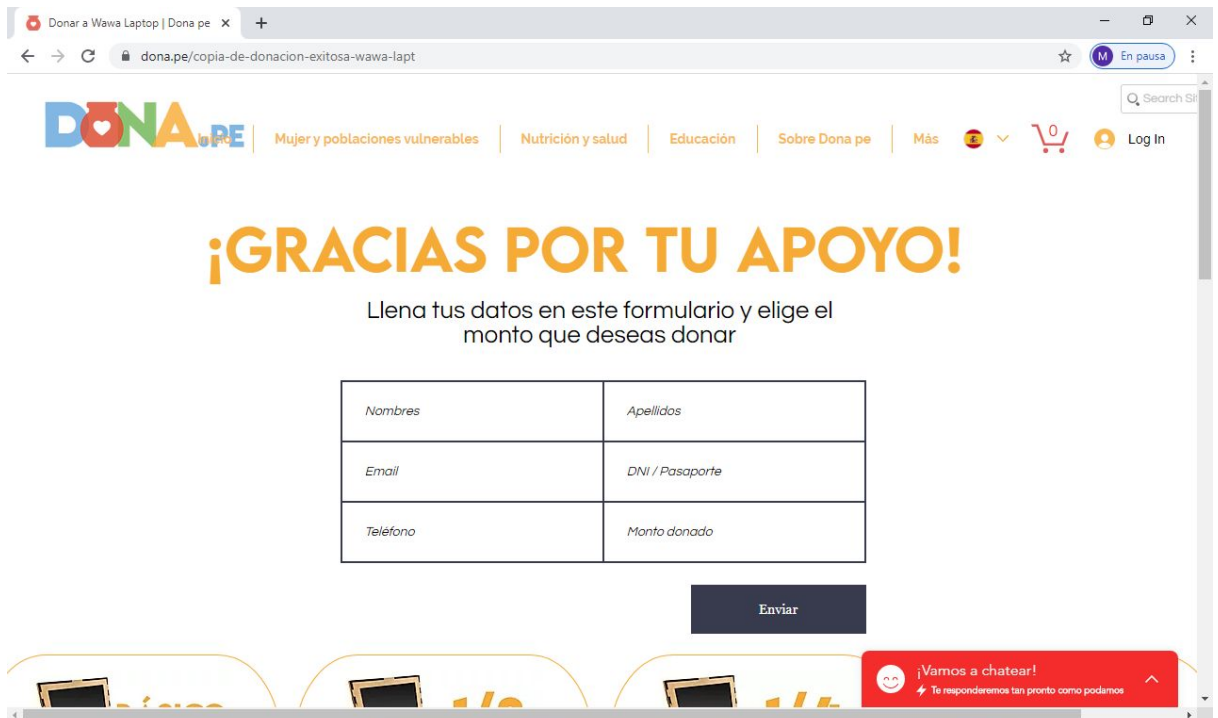

DONAR A TRAVÉS DE DONA.PE ¿Qué es DONA.PE?

Somos una plataforma que se dedica a facilitar la llegada de bienes y servicios a caridades que lo necesitan. Además, compartimos contigo la felicidad que generó tu impacto a través de reportes.
¡Ahora ayudar es fácil, #donape!

1. Ingresa a la página: <https://www.dona.pe/wawalaptop>

2. Selecciona "Ver opciones de donación":

3. Al darle click en “Ver opciones de donación”:

4. Llenas tus datos y eliges la opción:

Donar a Wawa Laptop | Dona pe x +